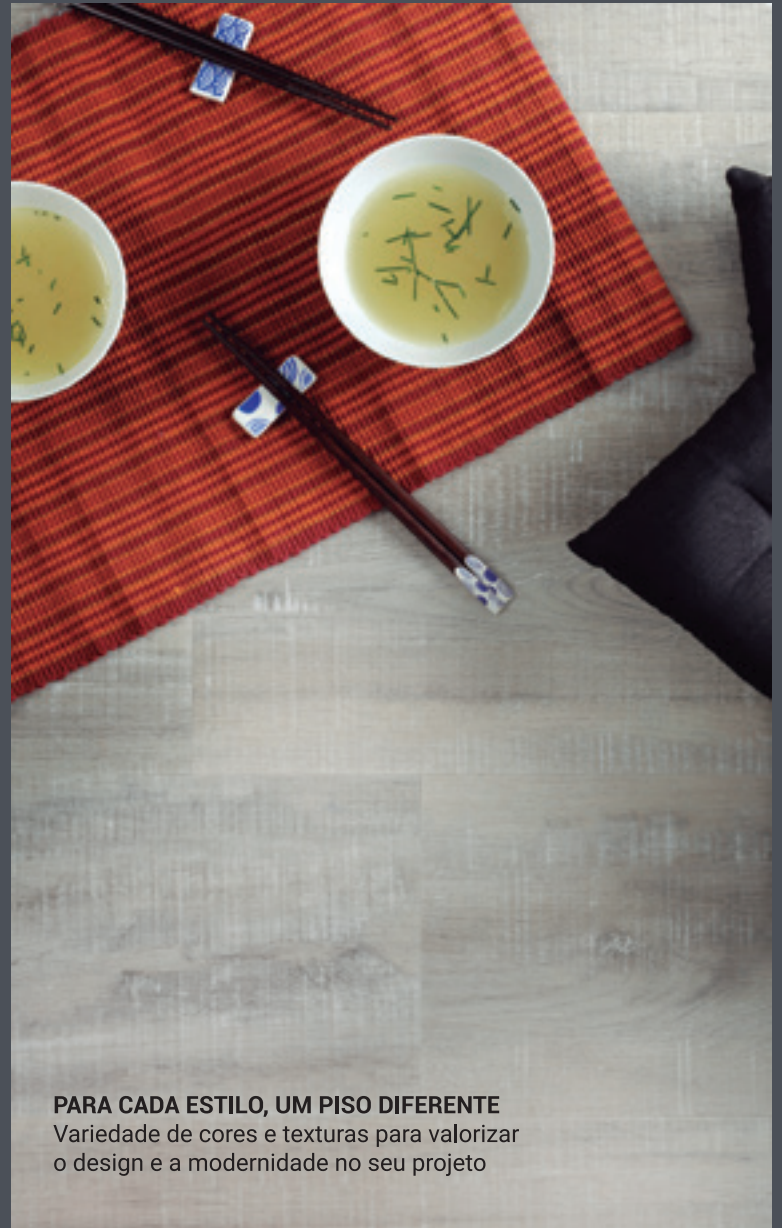

PARA CADA ESTILO, UM PISO DIFERENTE
Variedade de cores e texturas para valorizar
o design e a modernidade no seu projeto